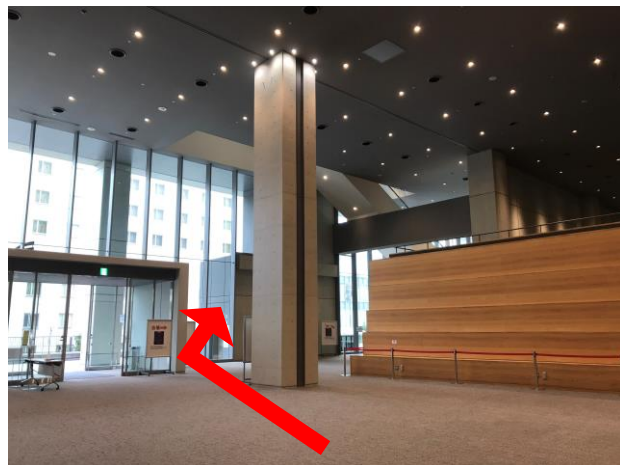

熊本城ホール3階会議室会場案内(2階バスターミナル側入口より)

① 2階ファミリーマートの先入口へ

② 熊本城ホール入口 (バスターミナル側)

③ 入場してすぐ右側に電光案内板

④ 一番奥まで行き、柱より右側へ

⑤ エスカレーター・エレベーターで3階へ

①→②→③→④の順番です。感染症防止のためご協力をお願いします。