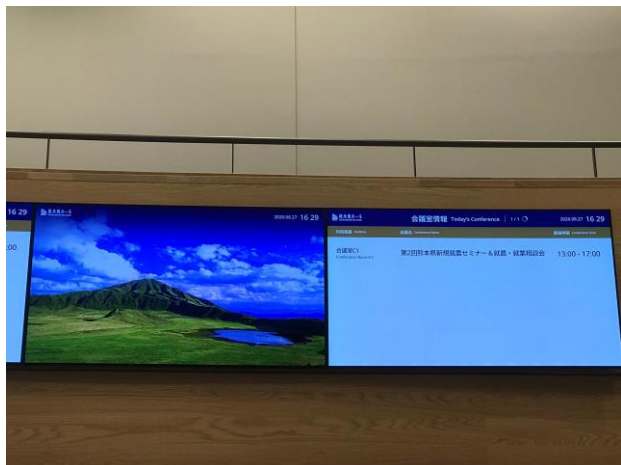

熊本城ホール3階会議室会場案内(2階バスターミナル側入口より)

① 2階ファミリーマートの先入口へ

② 熊本城ホール入口 (バスターミナル側)

③ 入場してすぐ右側に電光案内板

④ 一番奥まで行き、柱より右側へ

⑤ エスカレーター・エレベーターで3階へ

①→②→③→④の順番です。感染症防止のためご協力をお願いします。