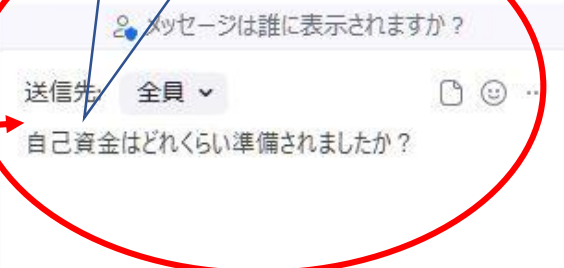

## セミナー参加時

音声ミュートにご協力お願いします。

- ①音声・・・マイクのマークをタップ
- ②映像・・・退出時は「ビデオマーク」をタップしてください。

## 相談会参加時

音声・ビデオONにご協力お願いします。

- ①音声・・・ミュート解除の状態
- ②映像・・・ビデオONの状態

チャット機能を利用して、「質問」することができます。

表示

チャット

【質問】自己資金は  
どれくらい準備  
されましたか？

熊本県新規就農支援センター

ミュート

ビデオの開始

セキュリティ

参加者 1

チャット

画面の共有

レコーディング

リアクション